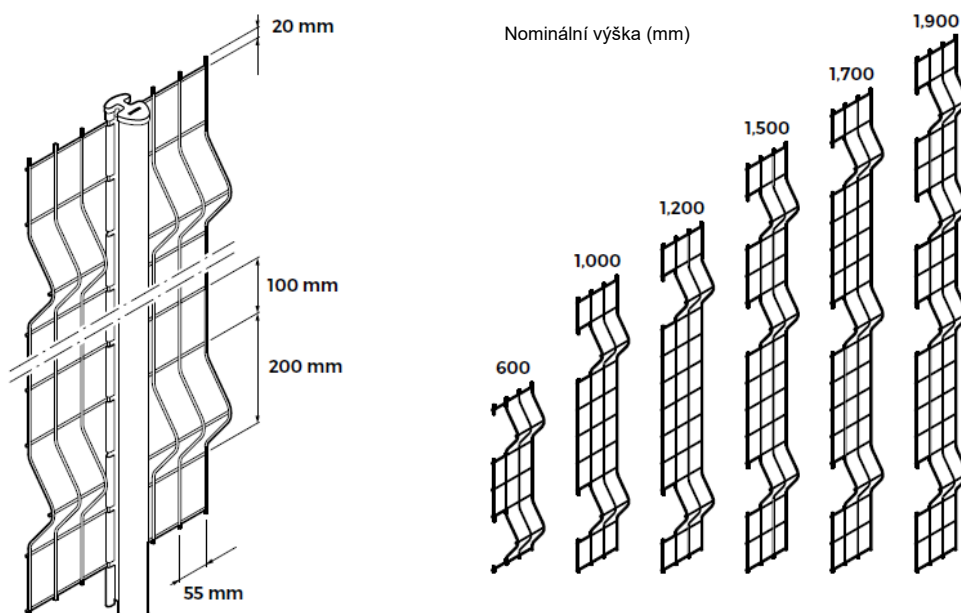

ODOLNÝ PANEL **AXIS® S**

OHRANIČENÍ

- Malá oka a tenký drát pro styl a transparentnost.
- Vodorovné prolisy pro vyšší pevnost
- Ochranné hroty.

RYCHLÁ A SNADNÁ INSTALACE

- Instalace v postupném sledu bez příslušenství s lisovanými sloupky AXOR®: panely zapadnou do drážek na sloupcích.
- Vhodné pro všechny terény: zakřivené, šikmé nebo svažité prostory
- Je možné několik konfigurací: založení na podezdívku, s betonovými podhrabovými deskami, povrchová boční montáž, uzemnění atd.

CHARAKTERISTIKA

- Vykrojený panel s velkými prolisy
- Vysoce přilnavý polyester na drátech z pozinkované oceli
- Rozměr ok: 100 x 55 mm
- Průměr drátů: 4 mm

BARVY / VARIANTY

- 6 standardních odstínů: 
- 200 barevných odstínů RAL
- Kompatibilní se stínícími systémy Lixo®, LIXO® Wood, LIXO® Top

TECHNICKÉ PARAMETRY

Výška oplocení (m)	Délka panelu (mm)	Počet prolisů	Sloupek AXOR®		Sloupek AXIS®		Sloupek AXYLE®		Kompatibilní stínící lamely		
			Zabetonovaný	S plátem	Zabetonovaný	S plátem	Zabetonovaný	S Plátem	Sloupek AXOR®	Sloupek AXOR®	Sloupek AXYLE®
0,60	2,480	2	1,10	0,85	-	-	1,00	1,00	LIXO		
1,00			1,50	1,05	1,60	1,05	1,50	1,50	LIXO® LIXO® + Finish LIXO® Top		
1,20			1,70	1,25	1,80	1,25	1,70				
1,50		3	2,00	1,55	2,00	1,55	2,00	-	LIXO® LIXO® + Finish LIXO® Wood LIXO® Top		
1,70			2,20	1,75	2,20	1,75	2,20				
1,90			2,40	1,95	2,40	1,95	2,40				